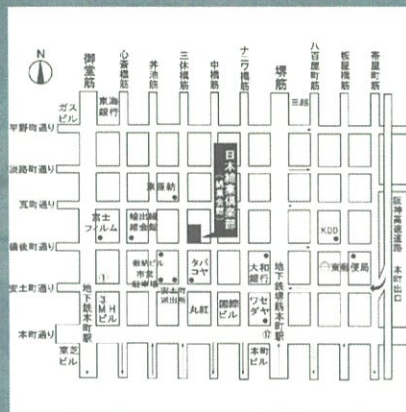

2023 / Spring, Summer COLLECTION

MARBLE WALTZ
CHARM BERRY TIC
MARLENE JOBERT

TOKYO

11/9 (WED) 9:30~18:30
11/10(THU) 9:30~18:30
11/11(FRI) 9:30~18:30

(株)リブ 東京支店
東京都渋谷区千駄ヶ谷4-7-1
HIビル2F
TEL 03-6721-0142

OSAKA

11/16(WED) 11:00~19:00
11/17(THU) 9:00~19:00
11/18(FRI) 9:00~16:00

日本綿業会館倶楽部 新館2F
大阪市中央区備後町2丁目5-8
TEL 06-6231-4881

FUKUOKA

11/22(TUE) 9:30~18:00
11/24(THU) 9:30~18:00
11/25(FRI) 9:30~18:00

(株)リブ本社 1F
福岡市東区多の津1-9-4
TEL 092-622-2288